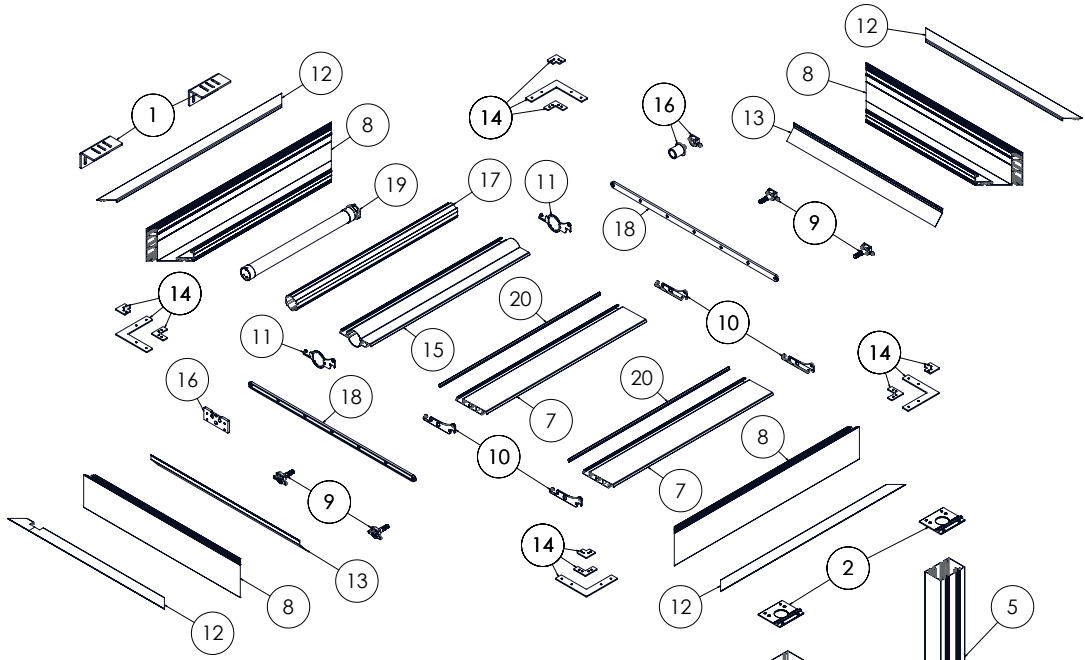

**Negru / Black**

RAL 9005

**Sistem actionat cu automatizare ascunsa**

Rezistenta ploaie	230 Kg/m <sup>2</sup>
Rotatia lamelelor	0° - 120°
Rezistenta vant	100 km/h
Rezistenta zapada	100 Kg/m <sup>2</sup>

Maximum size

**LOUVRE**

**Triple form**

**Multi form**

**Simple form**

Maximum size

Simple form