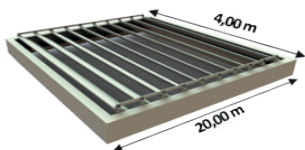

**Negru / Black**

RAL 9005

**Sistem actionat cu automatizare ascunsa**

Rezistenta ploaie	230 Kg/m <sup>2</sup>
Rotatia lamelelor	0° - 120°
Rezistenta vant	100 km/h
Rezistenta zapada	100 Kg/m <sup>2</sup>

Maximum size

**LOUVRE**

**Triple form**

**Multi form**

**Simple form**

Maximum size

Simple form