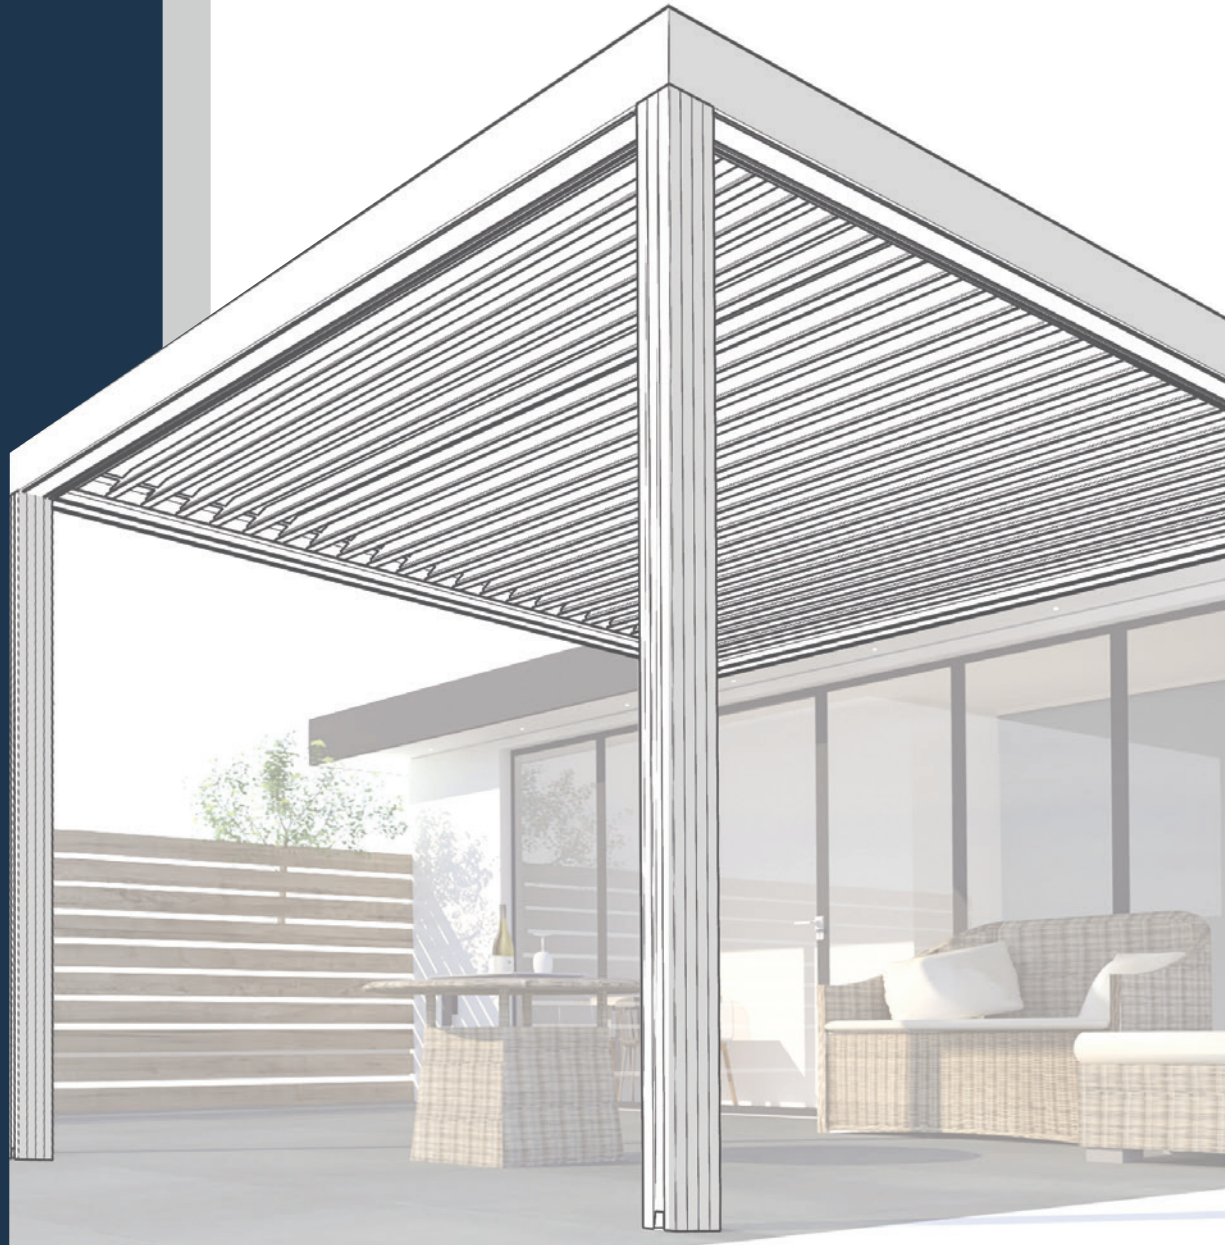

**CoDa**  
Solutii Expert

BIOCLIMATIC

[www.coda.com.ro](http://www.coda.com.ro)

Paleta Culori Standard

**Alb / White**

RAL 9016

**Crem / Ecru**

RAL 1013

**Negru / Black**

RAL 9005

**Sistem actionat cu automatizare ascunsa**

Rezistenta ploaie	230 Kg/m <sup>2</sup>
Rotatia lamelelor	0° - 120°
Rezistenta vant	100 km/h
Rezistenta zapada	100 Kg/m <sup>2</sup>